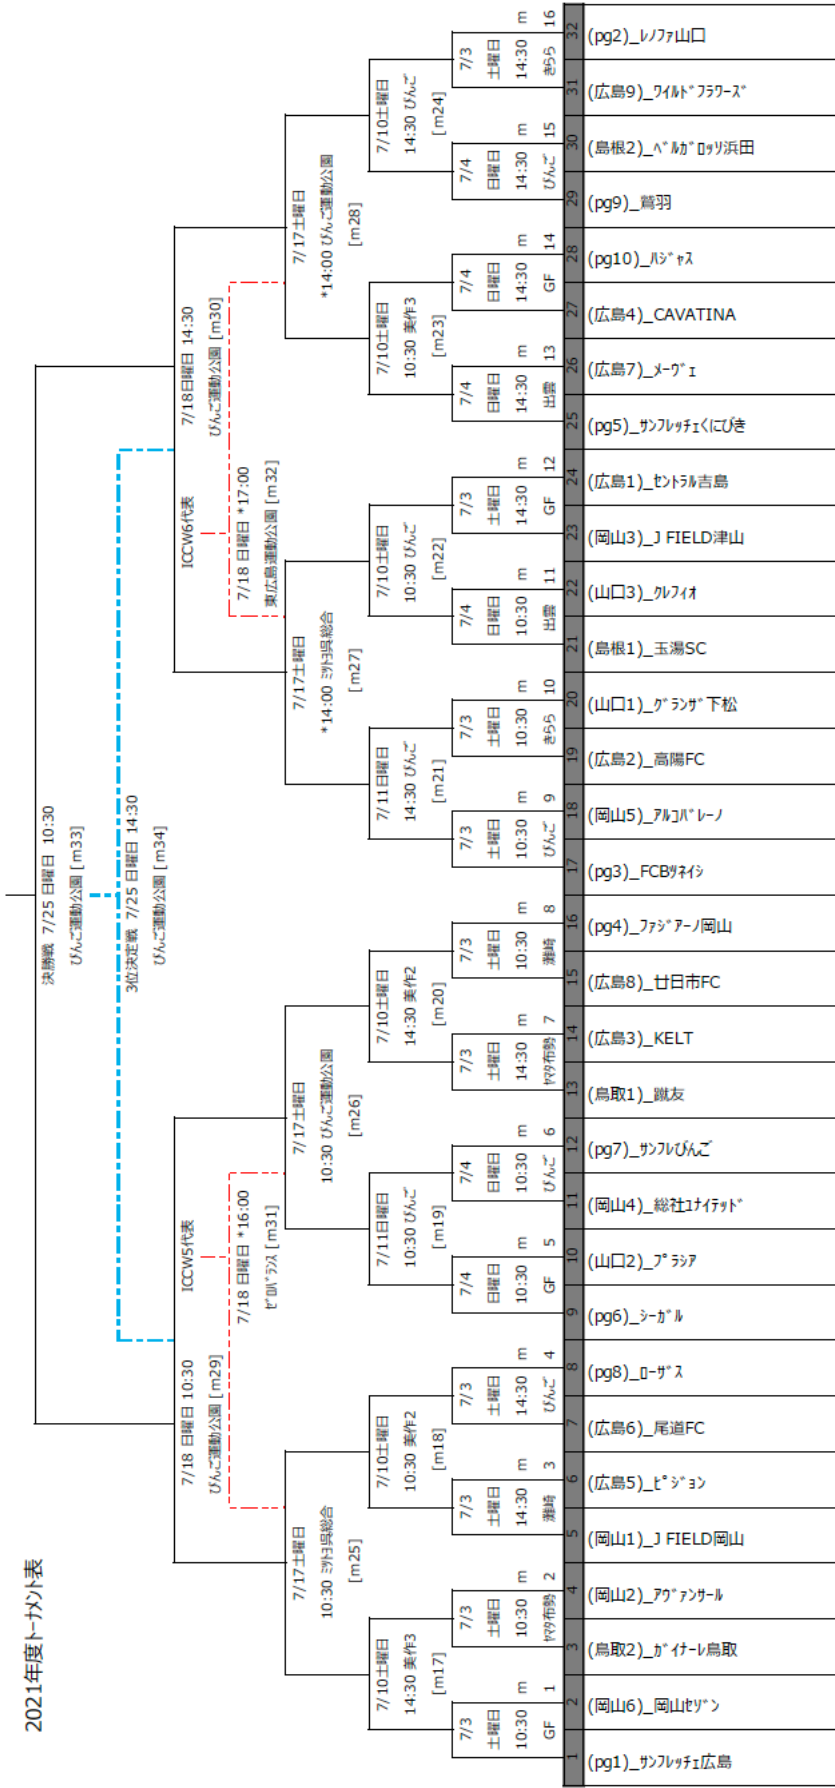

2021年度トナリ表

GF (広島)	: 廿日市市市民会館(人工芝) 広島県廿日市市御前北一丁目2番1号
呉市総合 (広島)	: 廿日市一ツ木公園 呉市総合(人工芝) 広島県呉市御前町(山内)
ビバシティ (広島)	: ビバシティ(人工芝) 〒731-4229 広島県安芸郡野田町目17-10
ひんご (広島)	: ひんご運動公園陸上競技場(天然芝) 広島県尾道市東原町997
あさ (山口)	: 山口あさ運動公園(人工芝) 〒754-1277 山口県山口市阿知須509番50 https://www.kirara-memorial-park.jp
瀬崎 (岡山)	: 瀬崎町総合公園(人工芝) 岡山県瀬崎町119-1
美作2/3 (岡山)	: 美作市総合運動公園 第2/3 補助競技場(人工芝) 〒707-0004 岡山県美作市入田156番地3 http://www.city.mimasaka.lg.jp/soshiki/kikaku/sports/shiseisu/1456962900358.html
FF布勢 (高取)	: Yamata 2nd-1 球技場(天然芝) 〒680-0944 高取県高取市布勢146-1 電話(0853)53-4534 http://www.hamayama.coen.jp/parkmap.html
出雲 (鳥根)	: 出雲健康公園 多目的運動場(人工芝) 〒693-0058 鳥根県出雲市大野町999 http://sports21.jp/index.php?id=125