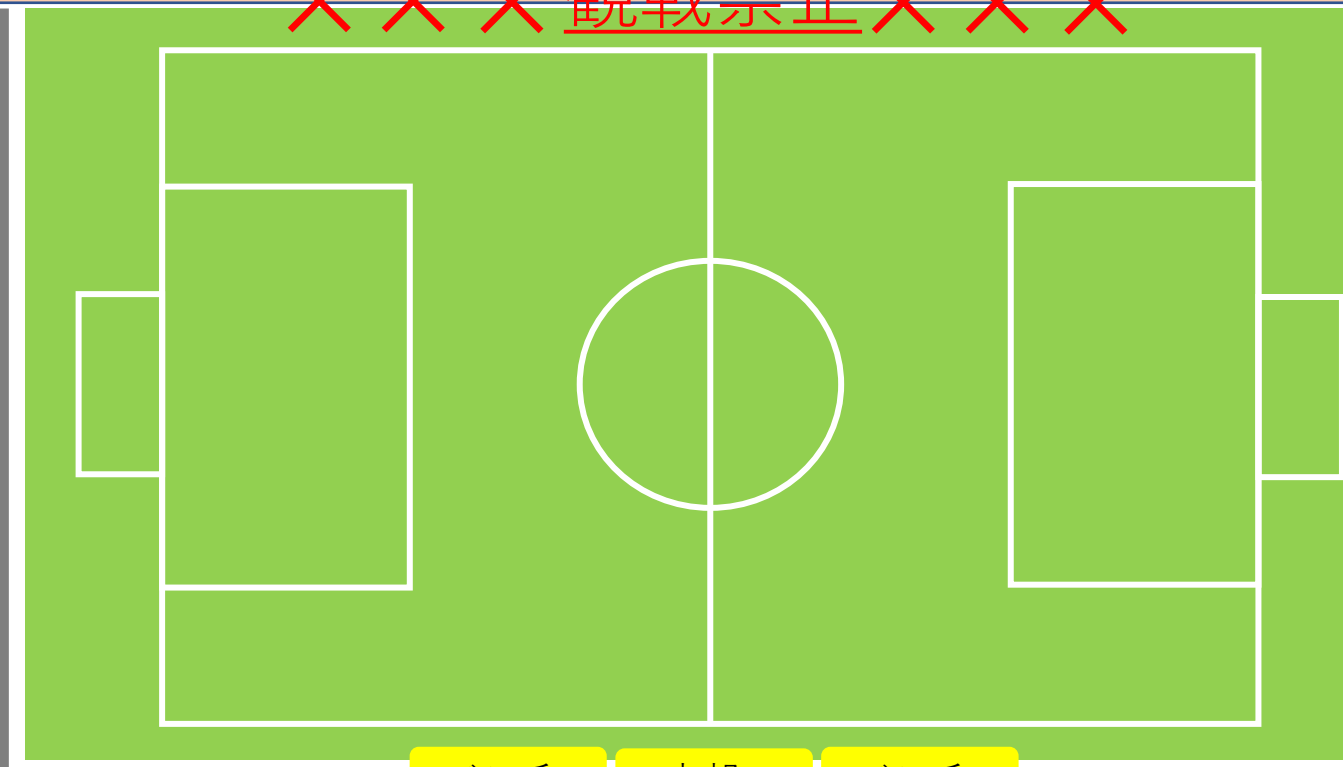

# サン電子工業サッカー場 【会場案内】

サンフレッチェくにびきF.C

- サン電子工業会社内への侵入は禁止されています。
- 所定の観戦エリア以外での観戦はご遠慮ください。

**侵入禁止**

工場入口

××× 観戦禁止 ×××

駐車場

一般観戦席

ベンチ

本部

ベンチ

トイレ

トイレ

××× 観戦禁止 ×××

会場入口