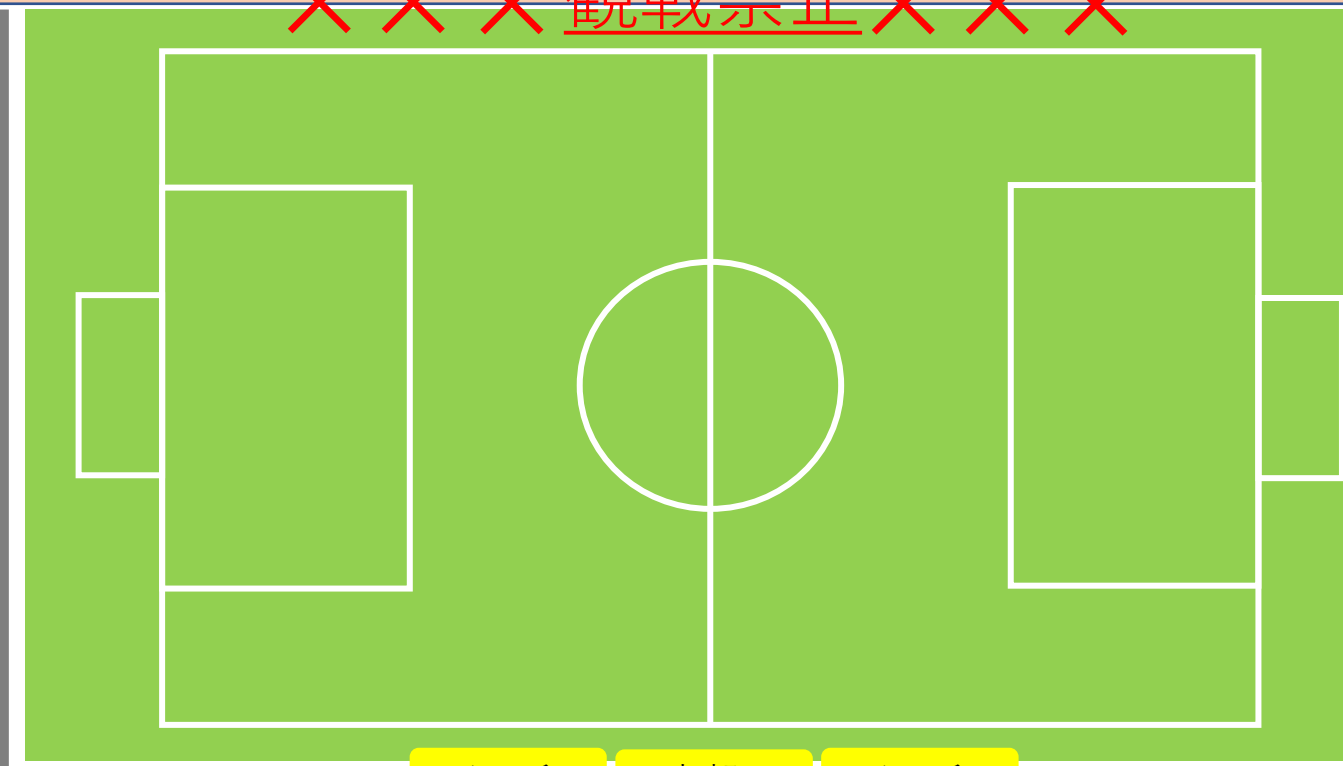

サン電子工業サッカー場
【会場案内】

- サン電子工業会社内への侵入は禁止されています。
- 所定の観戦エリア以外での観戦はご遠慮ください。

侵入禁止

工場入口

××× 観戦禁止 ×××

駐車場

アウェイ観客席

一般観戦席

くたびき観客席

ベンチ

本部

ベンチ

トイレ

トイレ

××× 観戦禁止 ×××

会場入口