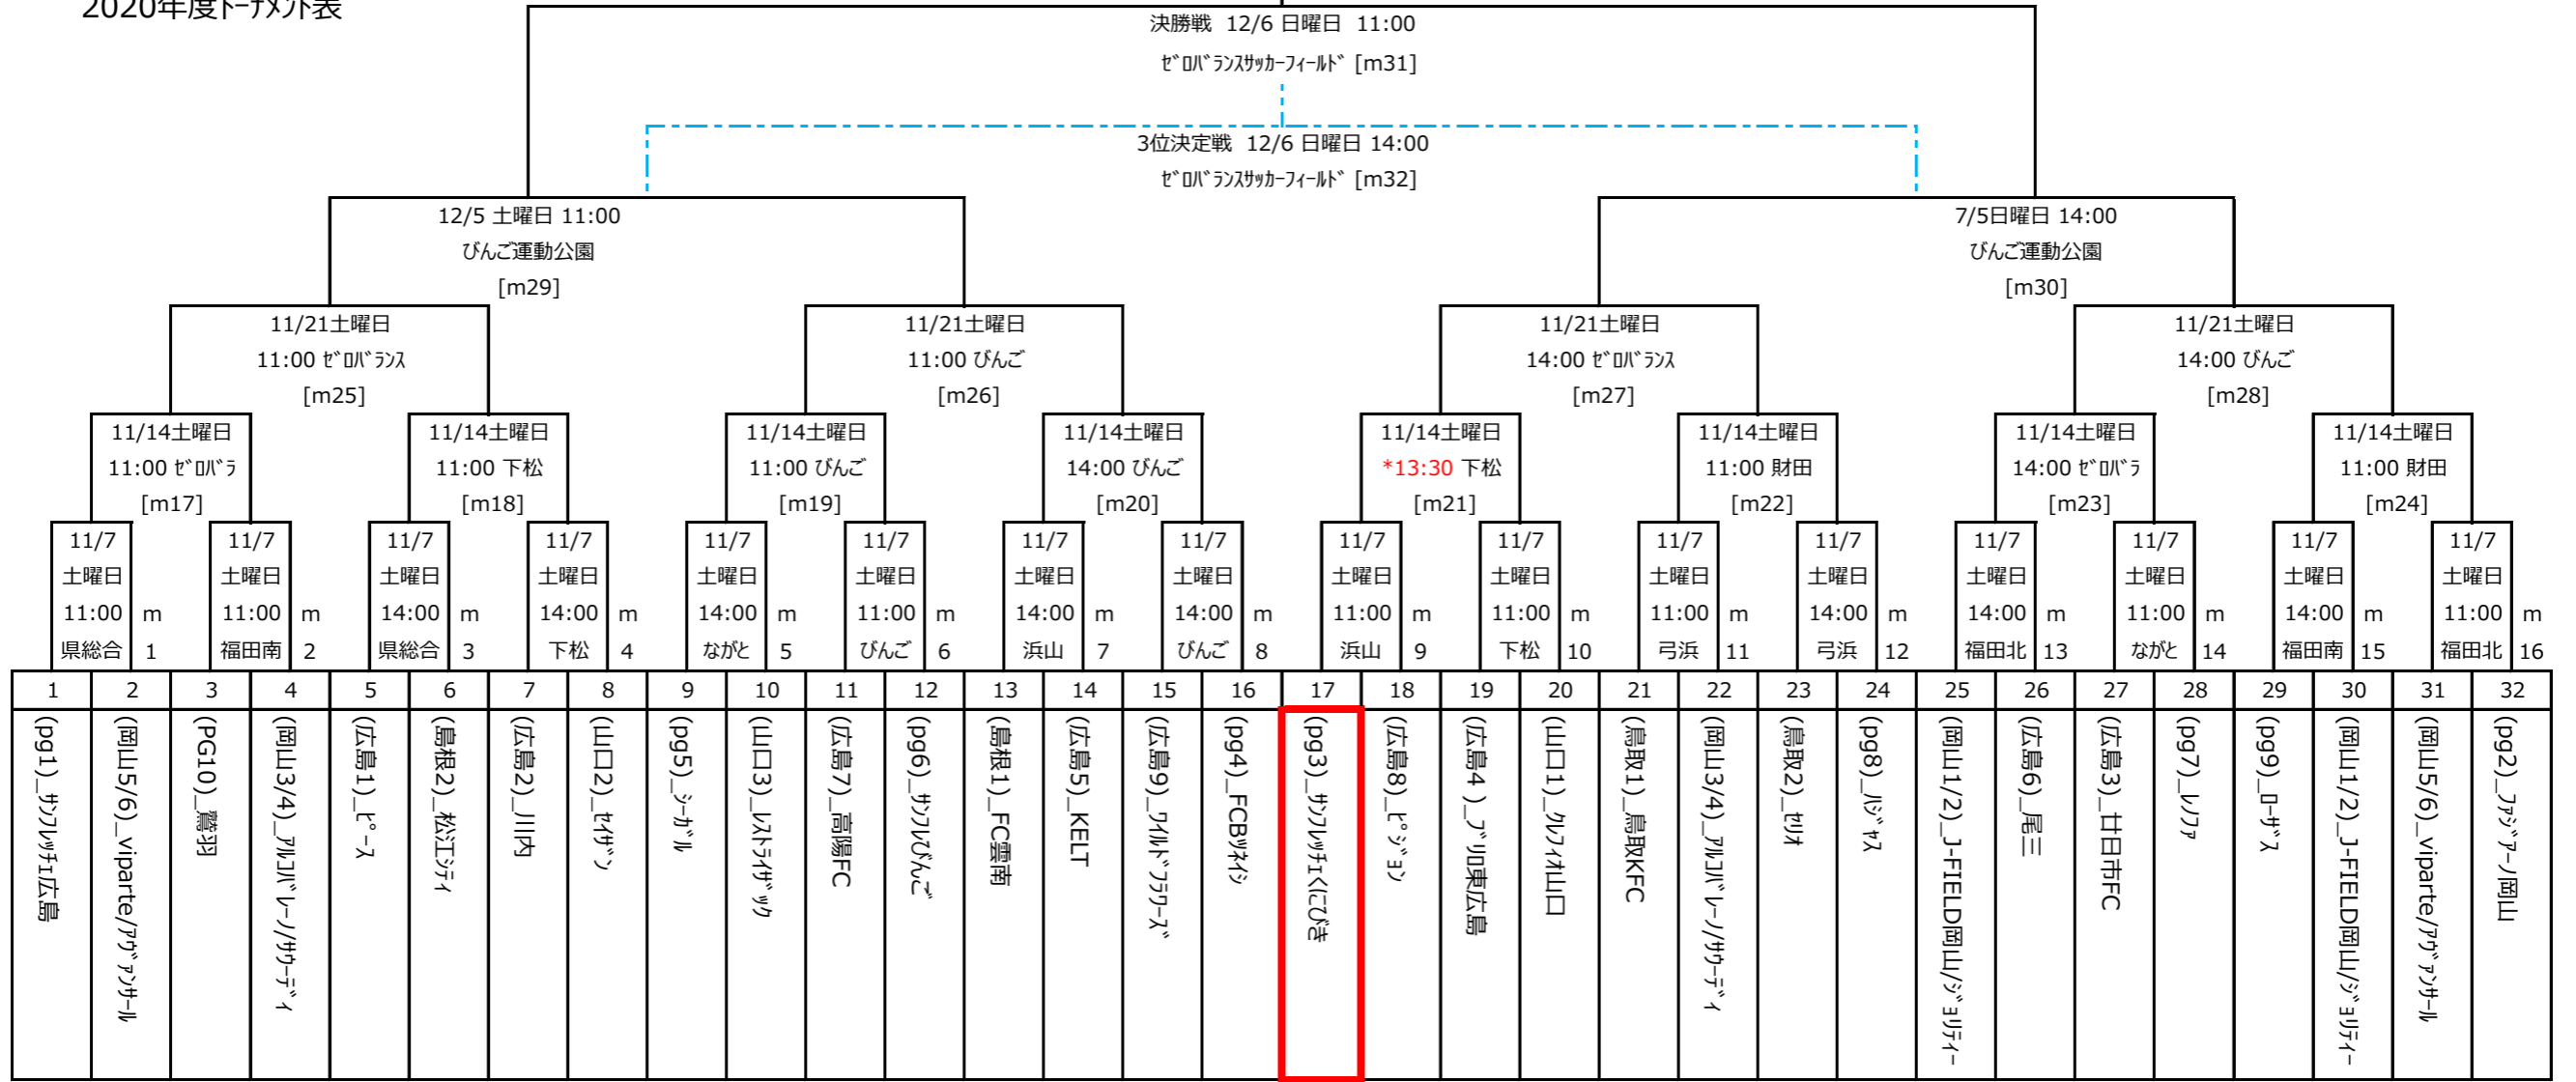

2020年度トーナメント表

県総合 (広島)	: 広島県総合グラウンド 〒733-0036 広島市西区観音新町2-11-124 TEL : 082-231-3077/FAX : 082-295-8850 http://ppp.seika-spc.co.jp/h_sogo_ground/
セパランス (広島)	: セパランスサッカーフィールド 〒731-4229 広島県安芸郡熊野町平谷2丁目18 17番10号
びんご (広島)	: びんご運動公園陸上競技場(天然芝) 広島県尾道市栗原町997
下松 (山口)	:
ながと (山口)	: ながとスポーツ公園
福田 (岡山)	:
財前 (岡山)	:
浜山 (島根)	:
弓浜 (鳥取)	: