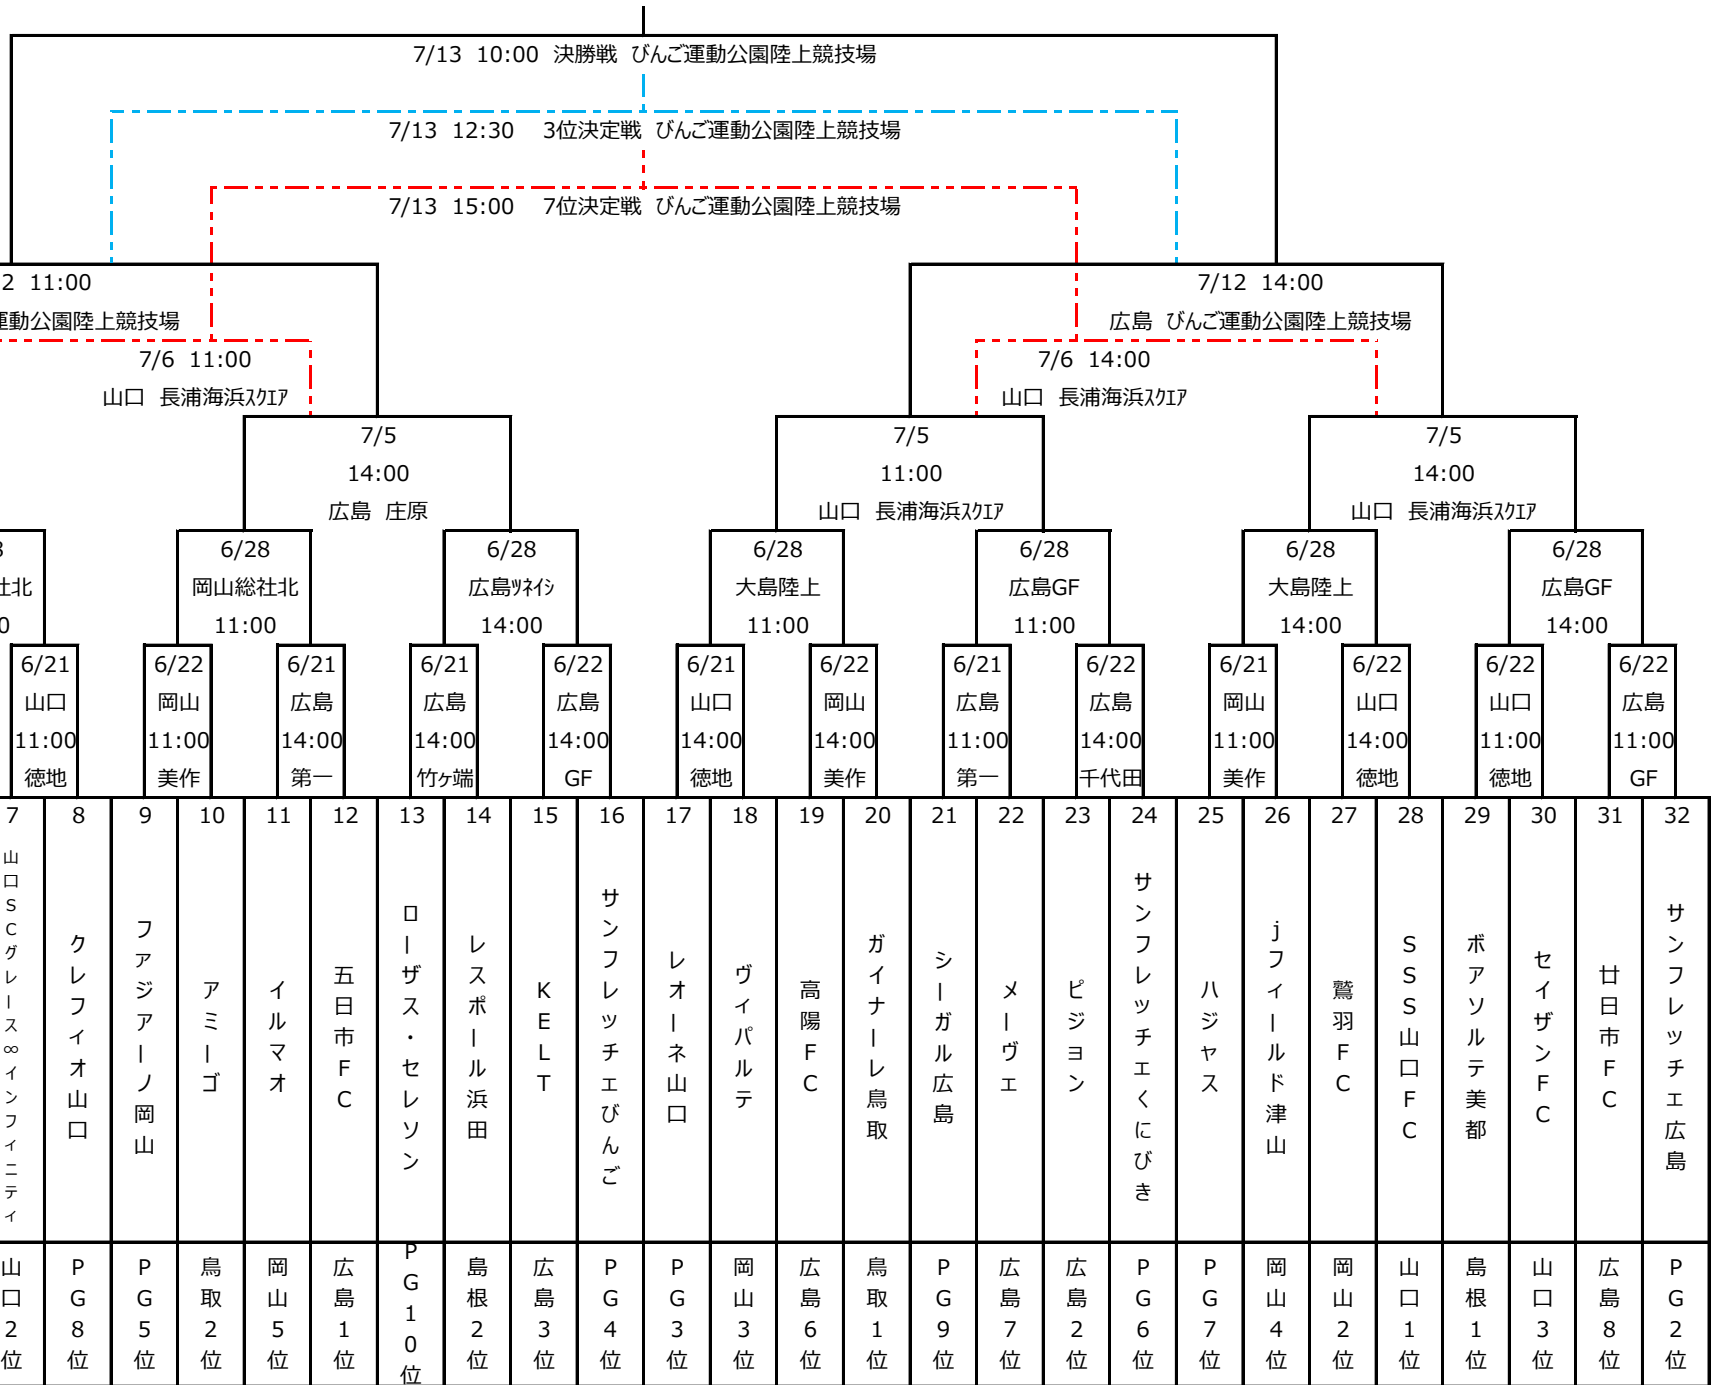

2014年度トーナメント表

竹ヶ端(広島):広島県福山市水呑町4748番地	千代田(広島):広島県山県郡北広島町壬生西谷500
広域第一(広島):広島広域公園第一球技場(天然芝) 広島市安佐南区大塚西5丁目	GF(広島):廿日市市サッカー場グリーンフィールド 広島県廿日市市地御前北一丁目2番1号
ツネイシ(広島):広島県福山市沼隈町中山南26-1	庄原(広島):広島県庄原市新庄町394番地
びんご(広島):びんご運動公園陸上競技場(天然芝) 広島県尾道市栗原町997	徳地(山口):ヤマコウサッカー交流広場 1747-0544山口県山口市徳地7-6
長浦海浜(山口):長浦海水浴場 1742-2502 山口県大島郡向陽大島町標野150	大島陸上(山口):向陽大島町陸上競技場 1742-2921山口県大島郡向陽大島町西乃1956-77
美作(岡山):岡山県美作市入田436-3	総社北(岡山):岡山県総社市福井1200